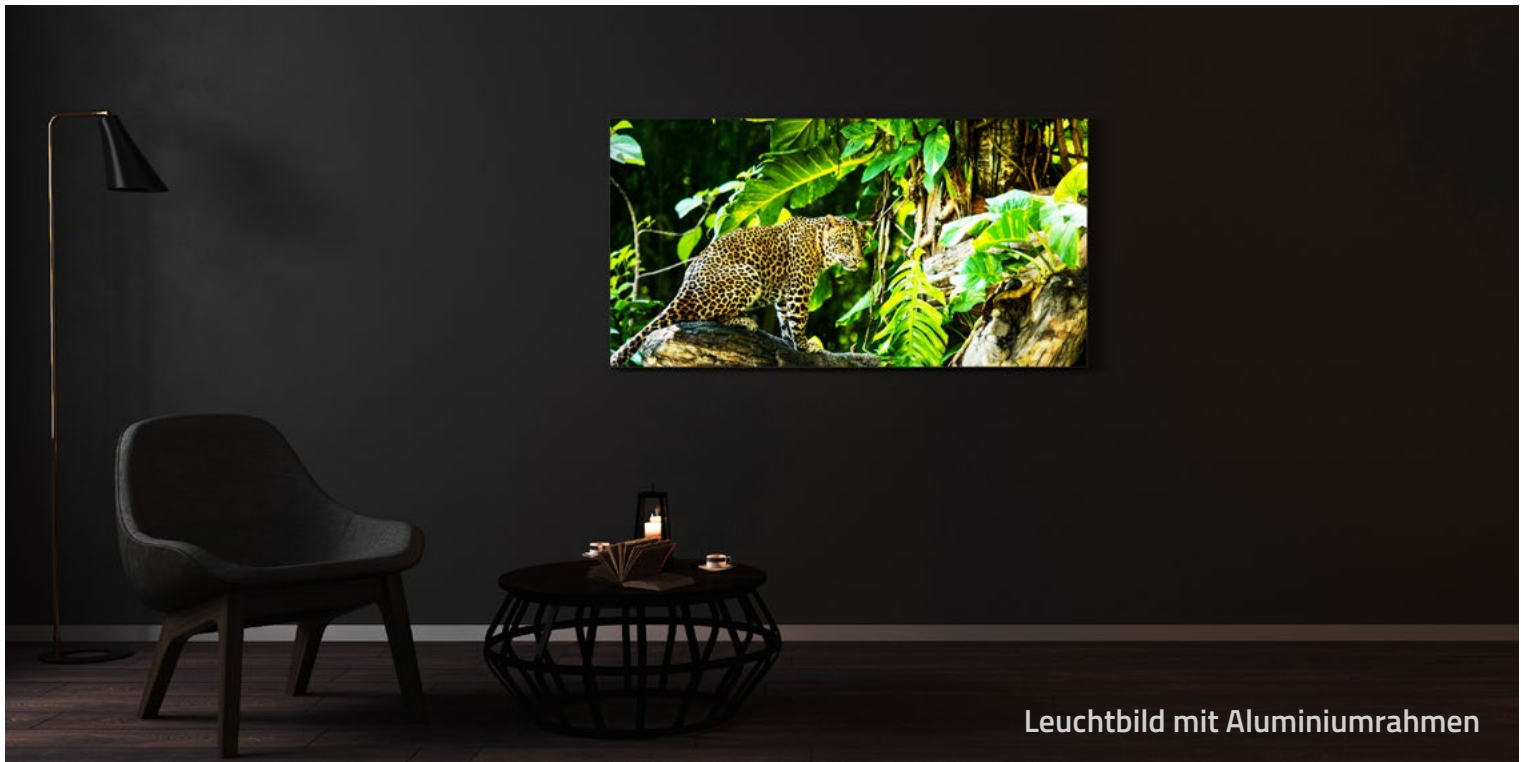

Vom Foto auf die Wand – wir produzieren Ihr Lieblingsfoto als Seamless Nahtlostapete für Eigenheim, Praxis-, Büro-, oder Hobbyräume – die Einsatzmöglichkeiten sind vielseitig!

Von der Datenprüfung, über eine professionelle Bildretusche, dem qualitativ hochwertigen Druck bis hin zur Montage liefern wir alles aus einer Hand.

## VORTEILE von Seamless

- nahtlos
- einfache Montage
- brillante Farben
- passgenau für Ihre Wand
- keine lästigen Kanten und Stöße
- gebogene Wände sind kein Problem
- Raumhöhen bis 5m
- bis zu 50m Breite nahtlos
- abwaschbar und unempfindlich